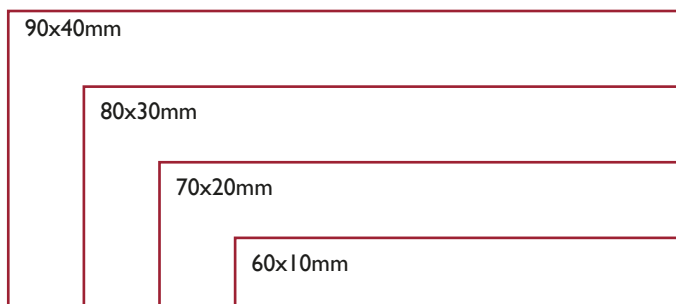

Tabellen hjälper er att välja rätt storlek på skylt eller text.
OBS! Antal tecken är ett ca värde

Max tecken per rad		Skyltbredd mm								
		40	50	60	70	80	90	100	120	140
Texthöjd mm	4	6	9	11	14	16	17	22	27	32
	5	5	7	9	11	13	14	17	21	36
	6	4	6	7	9	11	12	14	18	21
	8	3	4	5	7	8	9	11	13	16
	10	2	3	4	5	6	7	8	11	13
	12	2	3	3	4	5	6	7	9	10

Här visas hur stort det är i verklig storlek:

● 2mm ● 2,5mm ● 3mm ● 3,5mm ● 4mm